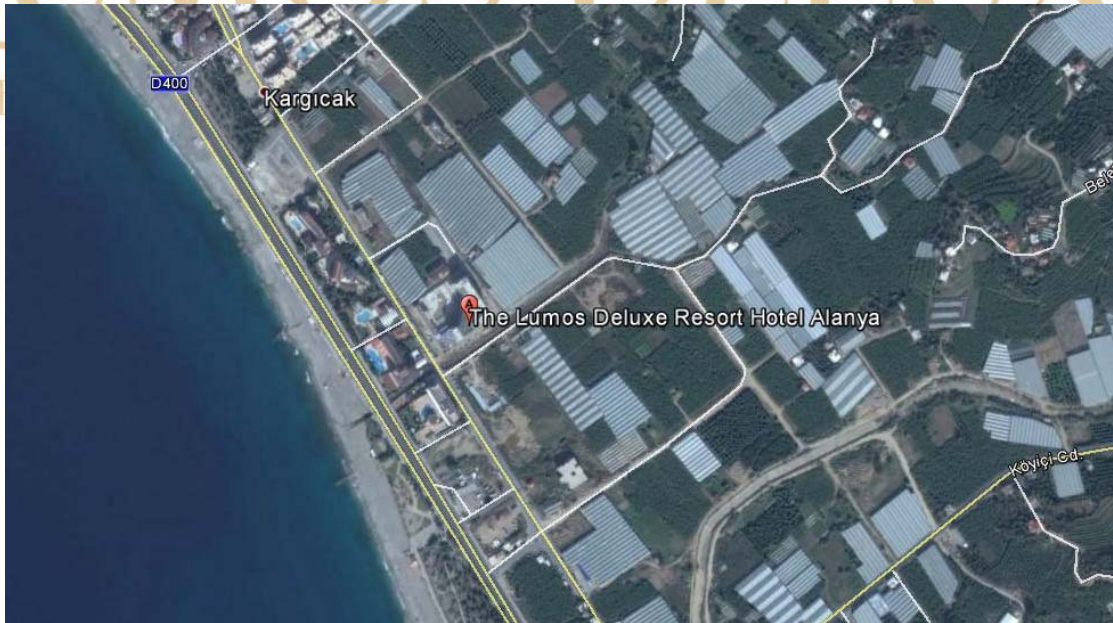

TANITIM

Toros Residence İnşaat firmasına ait The Lumos Deluxe Resort & SPA Hotel 12.000 m² lik alanda kurulmuş olup Mayıs 2016 tarihinde hizmete açılmıştır. Mahmutlar şehir merkezine 3 km, Alanya şehir merkezine 15 km, Gazipaşa Havalimanına 25 km, Antalya Hava Limanına 155 km, özel plajımız (geçiş yolu ve tünel bağlantılı) 150 mt. uzaklıkta bulunmaktadır.

Toplam 1375 m² havuz alanı, muz bahçeleriyle çevrili doğal güzellikleriyle misafirlerine evlerindeki rahatı ve konforu yaşatan ultra herşey dahil konseptiyle hizmet veren The Lumos Deluxe Resort & SPA Hotel özgün ve seçkin bir tatil merkezidir.

Etkileyici mimari tarzı ve havuzları ile yiyecek içecek üniteleri misafirlerimize rahat ve konforu yaşatan farklı bir tatil anlayışı sunmaktadır.

Otelimiz bünyesinde hizmet veren "Mini Kulüp, çocuklu ailelerin rahat tatil yapmaları amacı ile oyun alanı, kaydıraklı yüzme havuzlarından oluşmaktadır.

Güzellik ve Spa Merkezinin son derece sakin, rahatlatıcı ortamında bedeninizi ve zihninizi özel terapilerimizle canlandırabilir, vücudunuzdaki tüm gerilim ve negatif enerjiden arınabilirsiniz. Tasarım konseptleri; fonksiyonelliğin yanısıra dinçlik ve dinginlik duygusunu hem görsel ve hem de zihinsel olarak yaratmaya yönelik biçimlerde yapılandırılmış merkezimizde huzur ve dinginliği sağlıklı ve zinde bir yaşantıyla sentezleyerek sizlere hissettirmektedir.

GPS Koordinatlarımız: 36°27'55"K 32°07'16"D